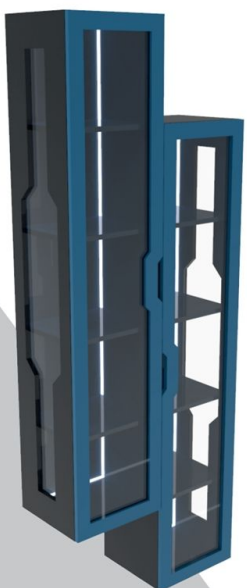

DUKE REPISAS

DIMENSIONES
Alto: 1916mm
Ancho: 700mm
Profundidad: 300mm