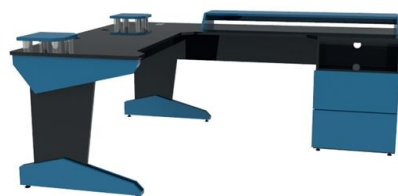

RUSSELL MUSICAL

75 cm de altura
2 m de ancho
95 cm de profundidad

DIMENSIONES

DETALLES

- Cubierta con corte ergonómico
- Base para monitor
- Bases para monitor de audio
- Cajonera abierta
- Pasacables
- Caja de contactos
- Smart led

100

DAZZLER MUSICAL

75 cm de altura
1.60 m de largo
2 m de ancho
70 cm de profundidad

DIMENSIONES

DETALLES

- Cubierta con corte ergonómico
- Base para monitor
- Bases para monitor de audio
- Cajonera de almacenamiento
- Pasacables
- Caja de contactos
- Smart led