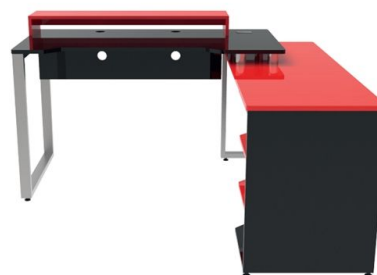

DETALLES

- Cubierta con corte ergonómico
- Cajonera para consolas
- Base para monitor
- Pasacables
- Caja de contactos
- Smart led