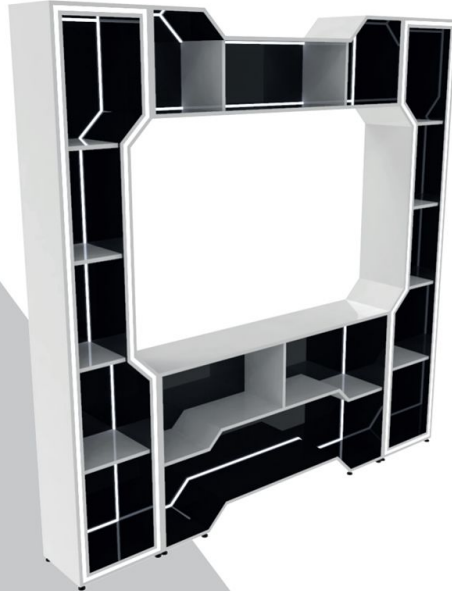

AGAIN LIBREROS

DIMENSIONES
Alto: 2200mm
Ancho: 1800mm
Profundidad: 300mm

MARS LIBREROS

DIMENSIONES
Alto: 2200mm
Ancho: 2200mm
Profundidad: 300mm

PRIDE LIBREROS

DIMENSIONES
Alto: 2200mm
Ancho: 1800mm
Profundidad: 250mm