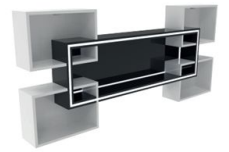

LINEA

REP/SHAS

HORIZON REPISAS

DIMENSIONES
Alto: 1600mm
Ancho: 350mm
Profundidad: 300mm

ARIZONA REPISAS

DIMENSIONES
Alto: 800mm
Ancho: 2000mm
Profundidad: 200mm

MALONE REPISAS

DIMENSIONES
Alto: 850mm
Ancho: 1900mm
Profundidad: 200mm