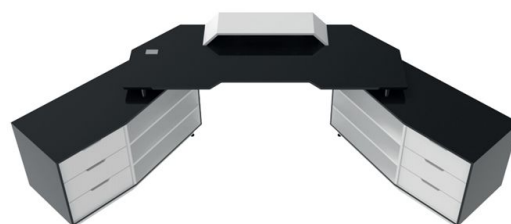

DETALLES

- Cubierta con corte ergonómico
- Cajonera abierta
- Cajonera de almacenamiento
- Base para monitor
- Pasacables
- Caja de contactos
- Smart led