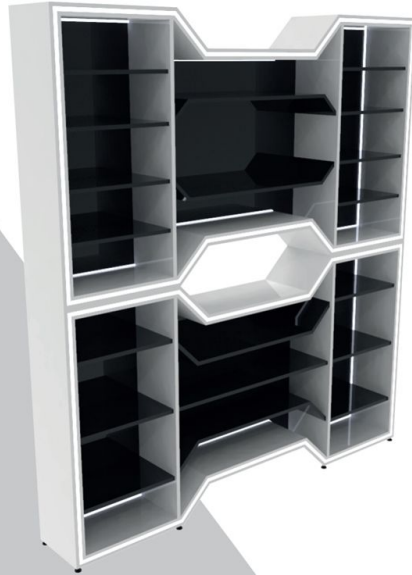

GALAGA LIBREROS

DIMENSIONES
Alto: 2200mm
Ancho: 2000mm
Profundidad: 300mm

JACKSON LIBREROS

DIMENSIONES
Alto: 2200mm
Ancho: 1800mm
Profundidad: 300mm

FEVER LIBREROS

DIMENSIONES
Alto: 2200mm
Ancho: 2000mm
Profundidad: 270mm