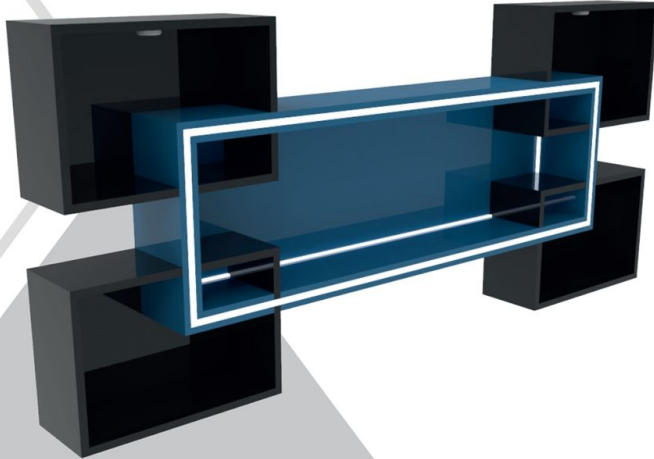

LINEA

REP/SHAS

HORIZON REPISAS

DIMENSIONES
Alto: 1600mm
Ancho: 350mm
Profundidad: 300mm

ARIZONA REPISAS

DIMENSIONES
Alto: 800mm
Ancho: 2000mm
Profundidad: 200mm

MALONE REPISAS

DIMENSIONES
Alto: 850mm
Ancho: 1900mm
Profundidad: 200mm