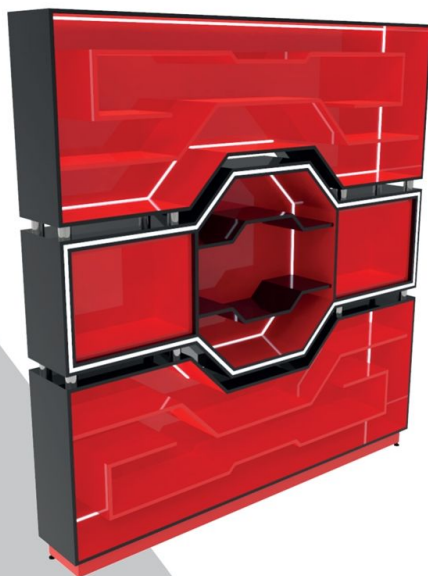

ICON LIBREROS

DIMENSIONES
Alto: 2120mm
Ancho: 2100mm
Profundidad: 300mm