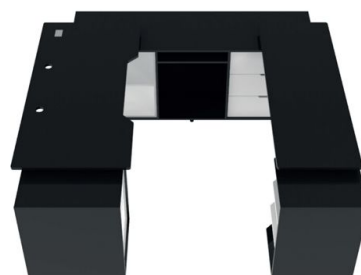

DETALLES

- Cubierta con corte ergonómico
- Cajonera abierta
- Cajonera de almacenamiento
- Pasacables
- Caja de contactos
- Smart led