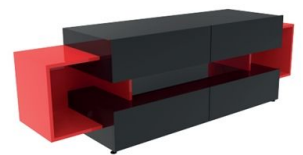

INVADER CONSOLAS

60 cm de altura
2 m de ancho
50 cm de profundidad

DIMENSIONES

DETALLES

- Cajones de almacenamiento
- Áreas para consolas
- Pasacables