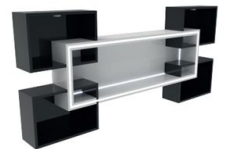

LINEA

REP/SHAS

HORIZON REPISAS

DIMENSIONES
Alto: 1600mm
Ancho: 350mm
Profundidad: 300mm

ARIZONA REPISAS

DIMENSIONES
Alto: 800mm
Ancho: 2000mm
Profundidad: 200mm

MALONE REPISAS

DIMENSIONES
Alto: 850mm
Ancho: 1900mm
Profundidad: 200mm