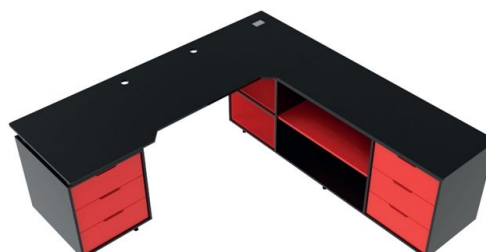

DETALLES

- Cubierta con corte ergonómico
- Cajonera abierta
- Cajonera de almacenamiento
- Pasacables
- Caja de contactos
- Smart led