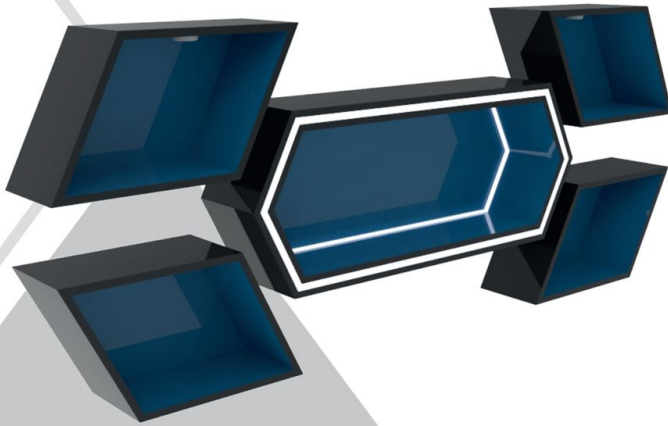

DIAMOND REPISAS

DIMENSIONES
Alto: 750mm
Ancho: 1859mm
Profundidad: 200mm