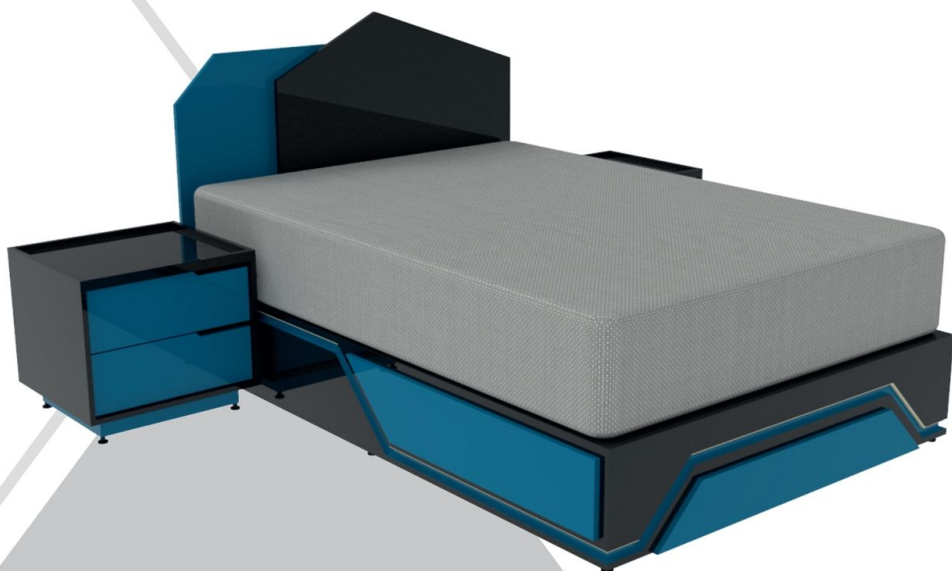

MORPHE RECAMARA

DIMENSIONES
Base de 30 cm de alto
Cabecera de 1.80m de alto

MILLENIUM RECAMARA

DIMENSIONES
Base de 30 cm de alto
Cabecera de 1m de alto

LENNOX RECAMARA

DIMENSIONES
Base de 30 cm de alto
Cabecera de 1.10m de alto