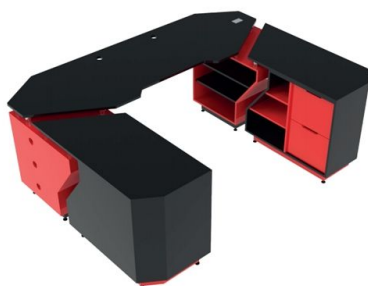

DETALLES

- Cubierta con corte ergonómico
- Cajonera abierta
- Cajonera de almacenamiento
- Pasacables
- Caja de contactos
- Smart led