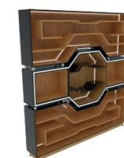

ICON LIBREROS

DIMENSIONES
Alto: 2120mm
Ancho: 2100mm
Profundidad: 300mm