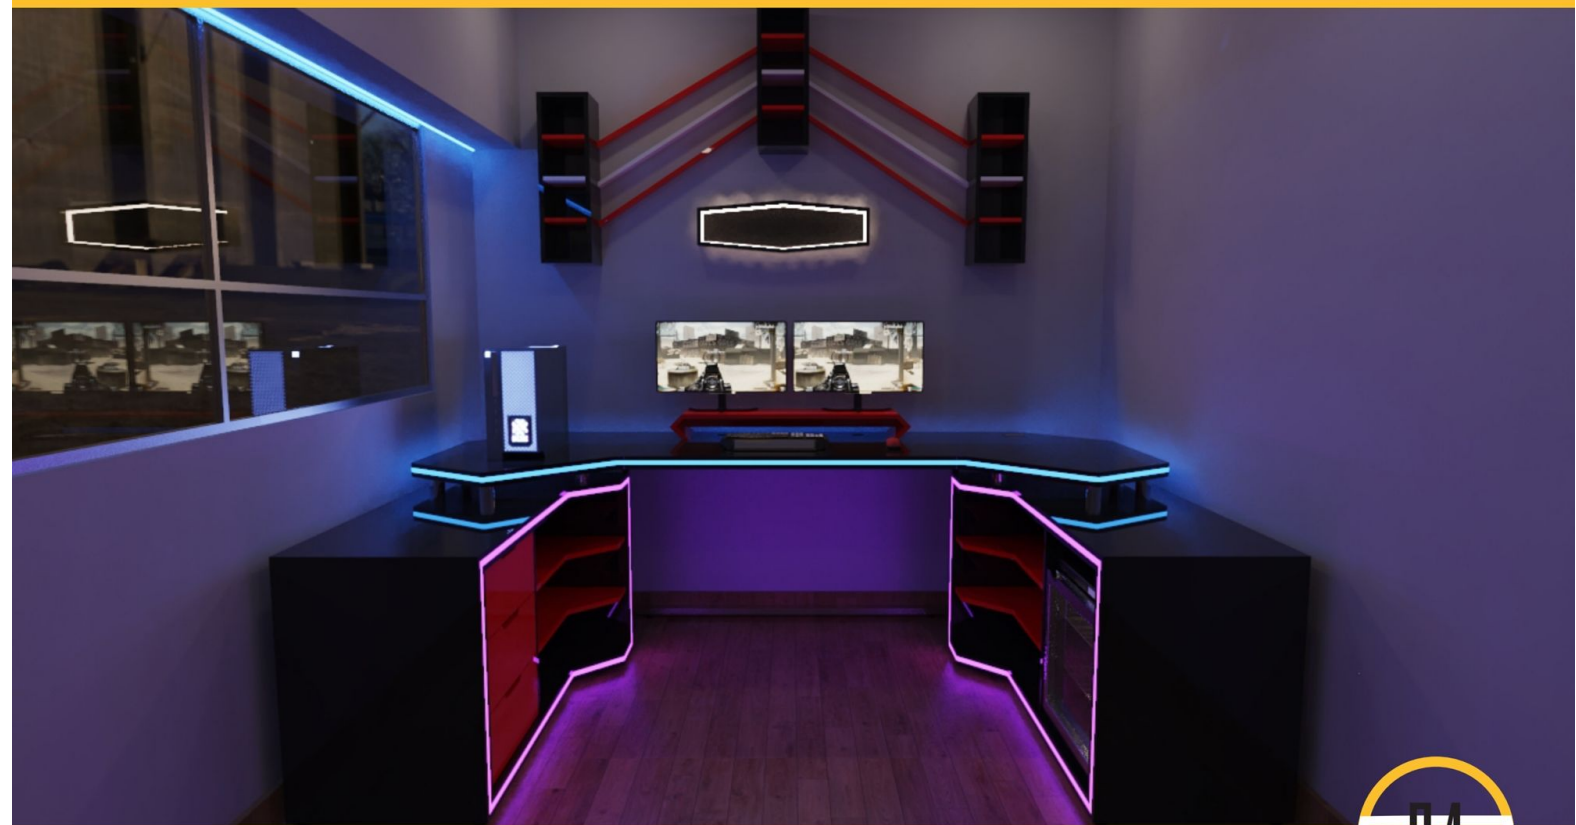

DIMENSIONES

DETALLES

- Cubierta con corte ergonómico
- Cajonera abierta
- Librero para coleccionables
- Base para monitor
- Pasacables
- Caja de contactos
- Smart led

LINEA

GENER

72

MAIDANA CENTER

75 cm de altura
2 m de largo
1.50 m de ancho
70 cm de profundidad