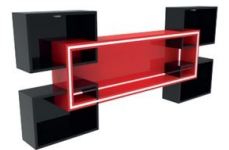

LINEA

REP/SHAS

HORIZON REPISAS

DIMENSIONES
Alto: 1600mm
Ancho: 350mm
Profundidad: 300mm

ARIZONA REPISAS

DIMENSIONES
Alto: 800mm
Ancho: 2000mm
Profundidad: 200mm

MALONE REPISAS

DIMENSIONES
Alto: 850mm
Ancho: 1900mm
Profundidad: 200mm