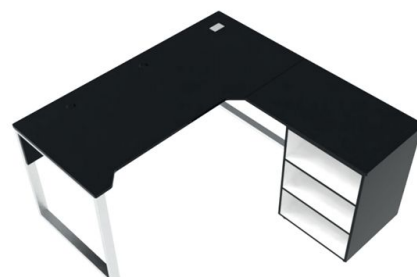

OMEGA STARTER

75 cm de altura
1.20 m de largo
70 cm de profundidad

DIMENSIONES

DETALLES

- Cubierta Inteligente con corte ergonómico
- Pata de melamina estilo Starter
- Pasacables
- Caja de contactos
- Smart led

12

ALFA SQUAD STARTER

75 cm de altura
1.50 m de largo
1.50 m de ancho
70 cm de profundidad

DIMENSIONES

DETALLES

- Cubierta con corte ergonómico
- Patas metálicas
- Cajonera abierta
- Pasacables
- Caja de contactos
- Smart led

OMEGA SQUAD STARTER

80 cm de altura
1.50 m de largo
1.50 m de ancho
70 cm de profundidad

DIMENSIONES

DETALLES

- Cubierta Inteligente con corte ergonómico
- Patas metálicas
- Cajonera abierta
- Pasacables
- Caja de contactos
- Smart led

LINEA

SLIM

LOS JEFES G&G

BEGINNER SLIM

75 cm de altura
1.20 m de ancho
70 cm de profundidad

DIMENSIONES

DETALLES

- Cubierta con corte ergonómico
- Patas de melamina
- Cajonera abierta
- Base para monitor
- Pasacables
- Caja de contactos
- Smart led