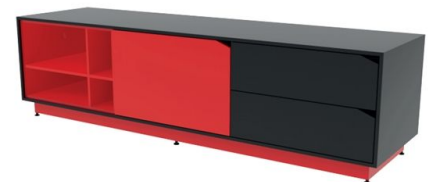

89

RUBRUM CONSOLAS

60 cm de altura
2.20 m de ancho
60 cm de profundidad

DIMENSIONES

DETALLES

- Cajones de almacenamiento
- Áreas para consolas
- Pasacables

ALDRIN CONSOLAS

55 cm de altura
1.80 m de ancho
50 cm de profundidad