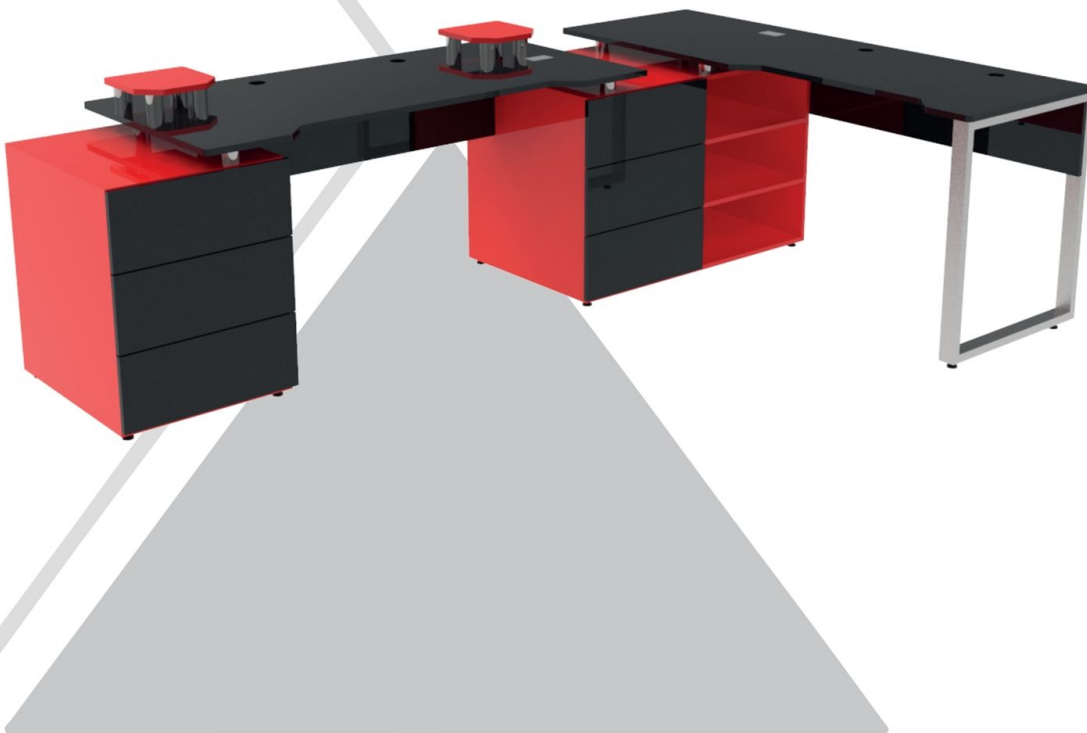

RUSSELL MUSICAL

75 cm de altura
2 m de ancho
95 cm de profundidad

DIMENSIONES

DETALLES

- Cubierta con corte ergonómico
- Base para monitor
- Bases para monitor de audio
- Cajonera abierta
- Pasacables
- Caja de contactos
- Smart led

100

DAZZLER MUSICAL

75 cm de altura
1.60 m de largo
2 m de ancho
70 cm de profundidad

DIMENSIONES

DETALLES

- Cubierta con corte ergonómico
- Base para monitor
- Bases para monitor de audio
- Cajonera de almacenamiento
- Pasacables
- Caja de contactos
- Smart led

LOCATION MUSICAL

75 cm de altura
2.60 m de largo
1.70 m de ancho
70 cm de profundidad

DIMENSIONES

DETALLES

- Cubierta con corte ergonómico
- Bases para monitor de audio
- Cajonera de almacenamiento
- Cajonera abierta
- Pasacables
- Caja de contactos
- Smart led

LINEA

REGAMARRAS

ICE RECAMARA

DIMENSIONES

Base de 30 cm de alto
Cabecera de 1.80m de alto

FOREST RECAMARA

DIMENSIONES

Base de 30 cm de alto
Cabecera de 1.50m de alto