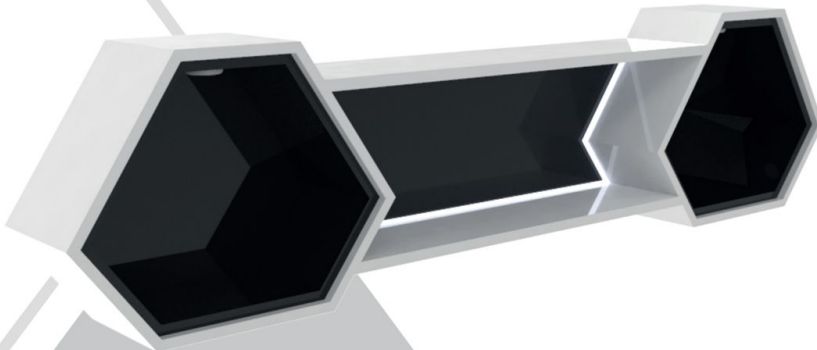

MOON REPISAS

DIMENSIONES
Alto: 407mm
Ancho: 1700mm
Profundidad: 200mm