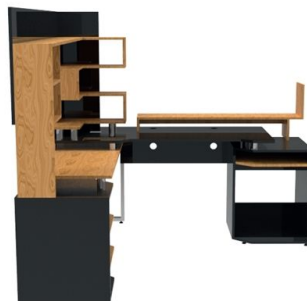

LOWER ESCUADRA

75 cm de altura
1.80 m de largo
1.80 m de ancho
70 cm de profundidad

DIMENSIONES

DETALLES

- Cubierta con corte ergonómico
- Cajonera abierta
- Librero para coleccionables
- Base para monitor
- Pasacables
- Caja de contactos
- Smart led