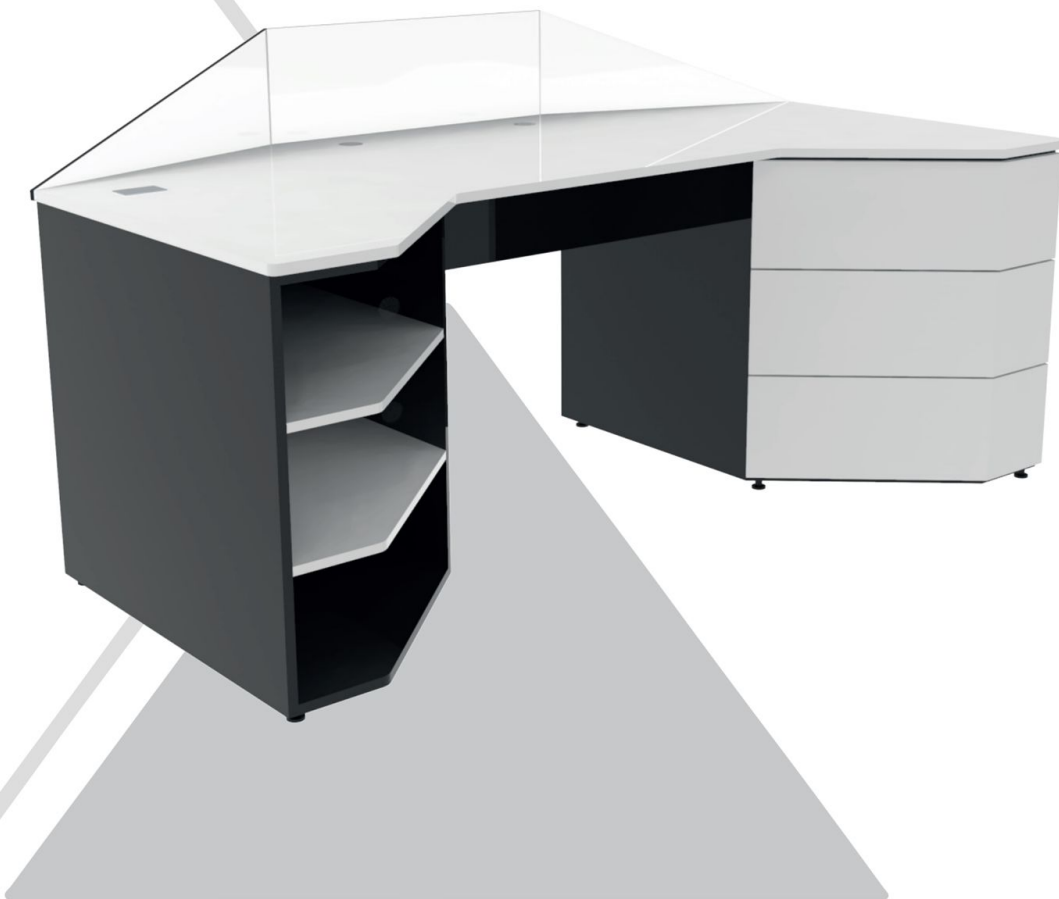

80 cm de altura
1.40 m de largo
1.40 m de ancho
60 cm de profundidad

DIMENSIONES

DETALLES

- Cubierta con corte ergonómico
- Cajonera abierta
- Patas de melamina estilo Starter
- Pasacables
- Caja de contactos
- Smart led

DIMENSIONES

DETALLES

- Cubierta con corte ergonómico
- Cajonera de almacenamiento
- Cajonera para consolas
- Base para monitor
- Pasacables
- Caja de contactos
- Smart led

45

MEWTWO ELITE

75 cm de altura
2.00 m de ancho
70 cm de profundidad

DIMENSIONES

DETALLES

- Cubierta con corte ergonómico
- Cajonera de almacenamiento
- Cajonera para consolas
- Pantalla de acrílico
- Pasacables
- Caja de contactos
- Smart led

46

BOOKER ELITE

75 cm de altura
2.70 m de ancho
85 cm de profundidad