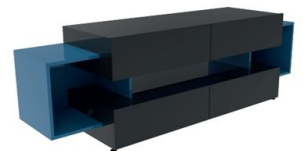

INVADER CONSOLAS

60 cm de altura
2 m de ancho
50 cm de profundidad

DIMENSIONES

DETALLES

- Cajones de almacenamiento
- Áreas para consolas
- Pasacables