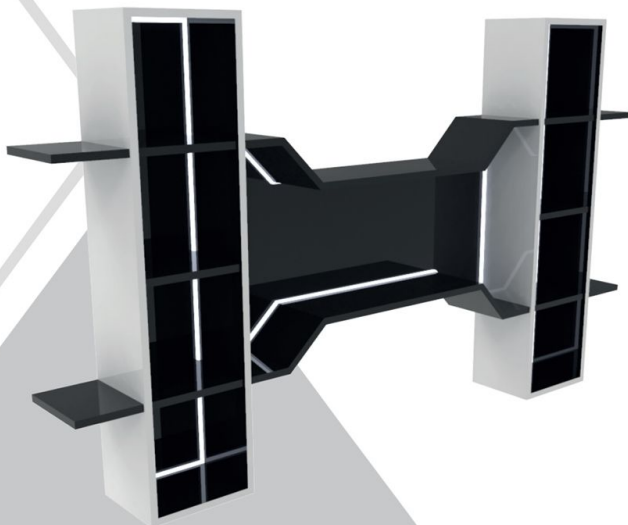

SMITH REPISAS

DIMENSIONES
Alto: 350mm
Ancho: 350mm
Profundidad: 200mm

HUMBLE REPISAS

DIMENSIONES
Alto: 1000mm
Ancho: 1700mm
Profundidad: 200mm

PEEP REPISAS

DIMENSIONES
Alto: 350mm
Ancho: 850mm
Profundidad: 200mm