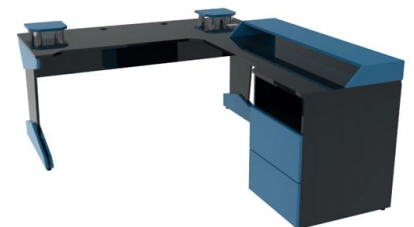

RUSSELL MUSICAL

75 cm de altura
2 m de ancho
95 cm de profundidad

DIMENSIONES

DETALLES

- Cubierta con corte ergonómico
- Base para monitor
- Bases para monitor de audio
- Cajonera abierta
- Pasacables
- Caja de contactos
- Smart led

100

DAZZLER MUSICAL

75 cm de altura
1.60 m de largo
2 m de ancho
70 cm de profundidad

DIMENSIONES

DETALLES

- Cubierta con corte ergonómico
- Base para monitor
- Bases para monitor de audio
- Cajonera de almacenamiento
- Pasacables
- Caja de contactos
- Smart led