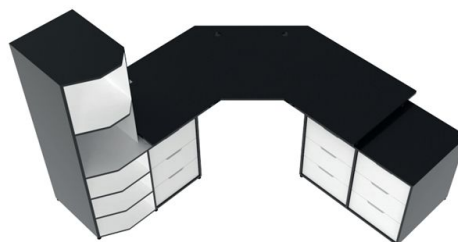

DETALLES

- Cubierta con corte ergonómico
- Cajonera abierta
- Cajoneras de almacenamiento
- Librero para consolas
- Pasacables
- Caja de contactos
- Smart led