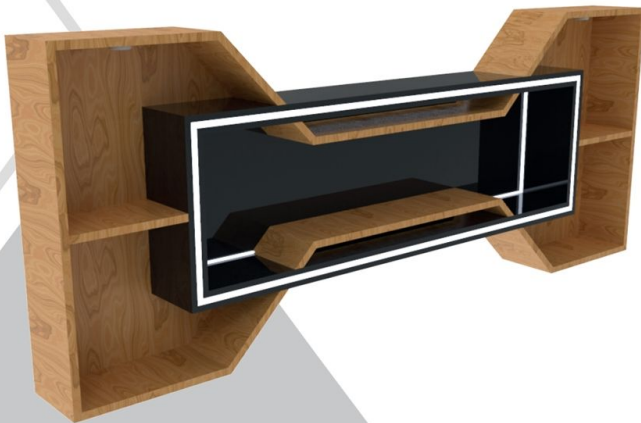

LINEA

REP/SHAS

HORIZON REPISAS

DIMENSIONES
Alto: 1600mm
Ancho: 350mm
Profundidad: 300mm

ARIZONA REPISAS

DIMENSIONES
Alto: 800mm
Ancho: 2000mm
Profundidad: 200mm

MALONE REPISAS

DIMENSIONES
Alto: 850mm
Ancho: 1900mm
Profundidad: 200mm