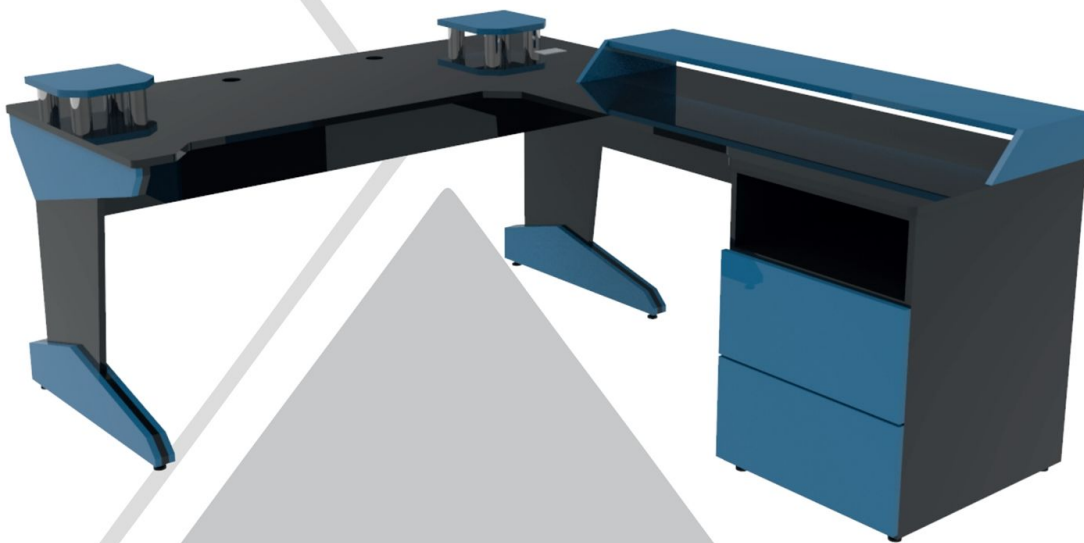

DAZZLER MUSICAL

75 cm de altura
1.60 m de largo
2 m de ancho
70 cm de profundidad

DIMENSIONES