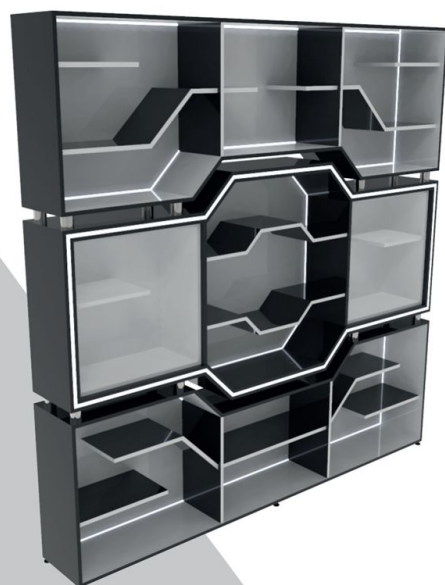

JUDITH LIBREROS

DIMENSIONES
Alto: 2200mm
Ancho: 2000mm
Profundidad: 300mm

PAPURE LIBREROS

DIMENSIONES
Alto: 2200mm
Ancho: 2200mm
Profundidad: 300mm

WOLF LIBREROS

DIMENSIONES
Alto: 2200mm
Ancho: 2200mm
Profundidad: 300mm