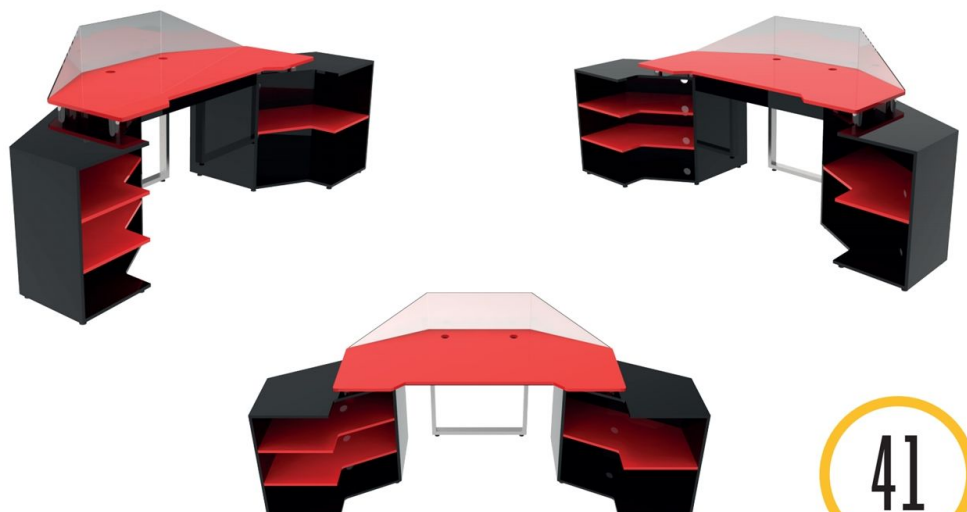

DIMENSIONES

DETALLES

- Cubierta con corte ergonómico
- Área para frigobar
- Área para CPU
- Pasacables
- Caja de contactos
- Smart led

39

OPPAI ELITE

75 cm de altura
1.80 m de ancho
70 cm de profundidad

DIMENSIONES

DETALLES

- Cubierta con corte ergonómico
- Cajonera abierta
- Cajonera de almacenamiento
- Base para monitor
- Pasacables
- Caja de contactos
- Smart led

40

GORILLA ELITE

75 cm de altura
2.30 m de ancho
85 cm de profundidad

DIMENSIONES

DETALLES

- Cubierta con corte ergonómico
- Cajoneras abiertas
- Pata metálica
- Pantalla de arílico
- Pasacables
- Caja de contactos
- Smart led

41

AG10 ELITE

75 cm de altura
1.80 m de largo
1.20 m de ancho
70 cm de profundidad