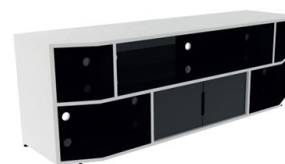

MALUM CONSOLAS

60 cm de altura
1.80 m de ancho
50 cm de profundidad

DIMENSIONES