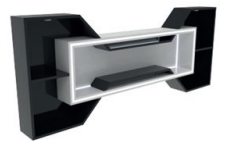

LINEA

REP/SHAS

HORIZON REPISAS

DIMENSIONES
Alto: 1600mm
Ancho: 350mm
Profundidad: 300mm

ARIZONA REPISAS

DIMENSIONES
Alto: 800mm
Ancho: 2000mm
Profundidad: 200mm

MALONE REPISAS

DIMENSIONES
Alto: 850mm
Ancho: 1900mm
Profundidad: 200mm