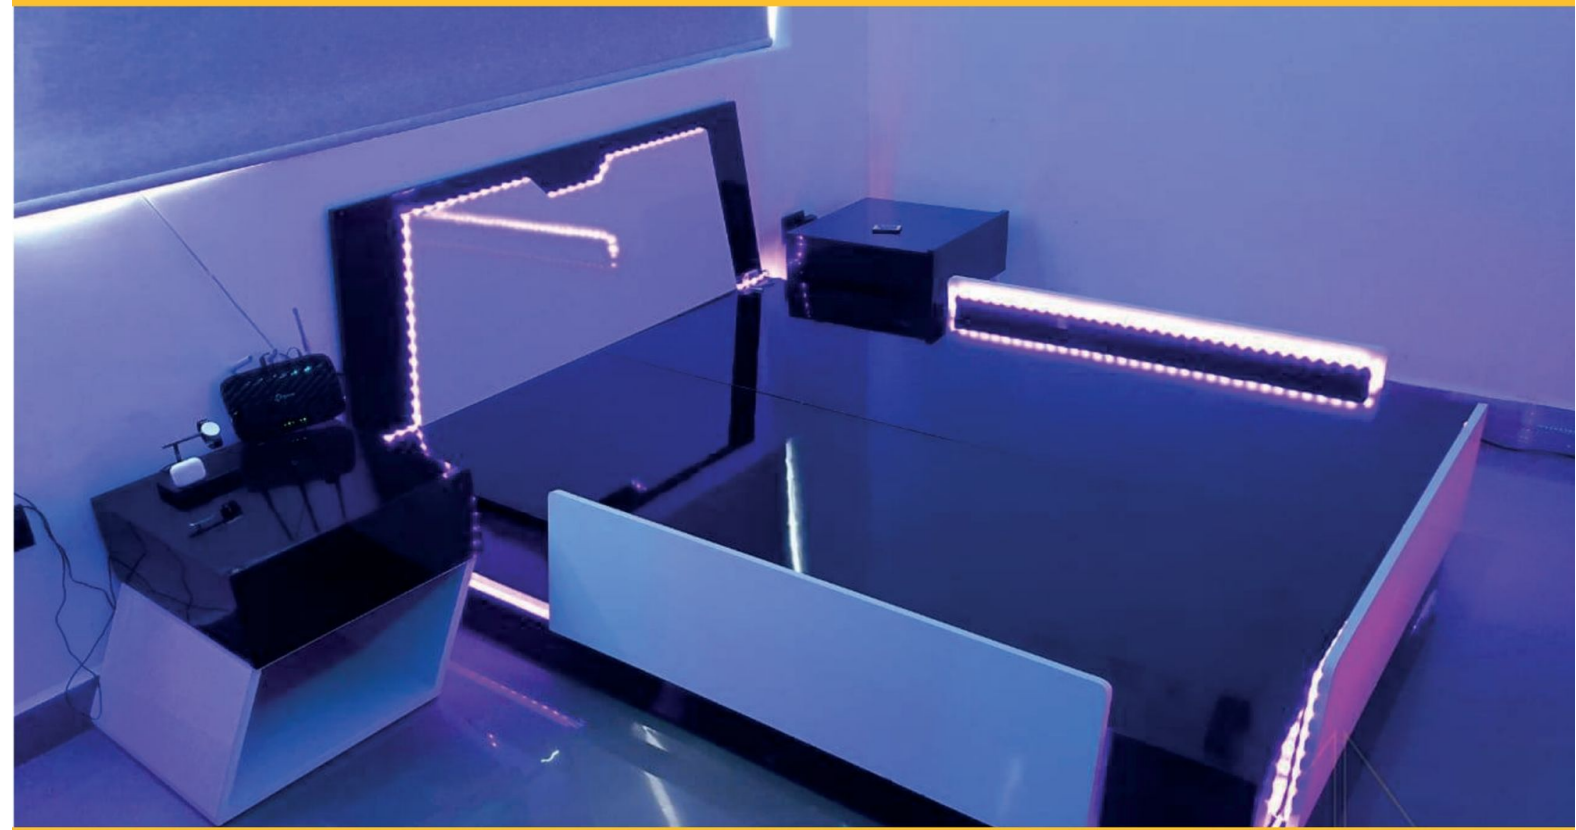

LOCATION MUSICAL

75 cm de altura
2.60 m de largo
1.70 m de ancho
70 cm de profundidad

DIMENSIONES

DETALLES

- Cubierta con corte ergonómico
- Bases para monitor de audio
- Cajonera de almacenamiento
- Cajonera abierta
- Pasacables
- Caja de contactos
- Smart led

LINEA

REGAMARRAS

ICE RECAMARA

DIMENSIONES

Base de 30 cm de alto
Cabecera de 1.80m de alto

FOREST RECAMARA

DIMENSIONES

Base de 30 cm de alto
Cabecera de 1.50m de alto