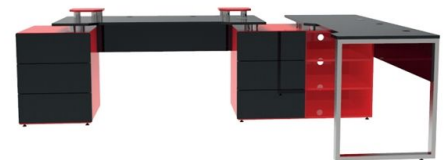

LOCATION MUSICAL

75 cm de altura
2.60 m de largo
1.70 m de ancho
70 cm de profundidad

DIMENSIONES

DETALLES

- Cubierta con corte ergonómico
- Bases para monitor de audio
- Cajonera de almacenamiento
- Cajonera abierta
- Pasacables
- Caja de contactos
- Smart led