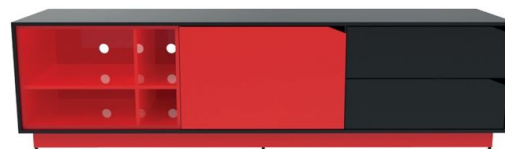

89

RUBRUM CONSOLAS

60 cm de altura
2.20 m de ancho
60 cm de profundidad

DIMENSIONES

DETALLES

- Cajones de almacenamiento
- Áreas para consolas
- Pasacables

ALDRIN CONSOLAS

55 cm de altura
1.80 m de ancho
50 cm de profundidad