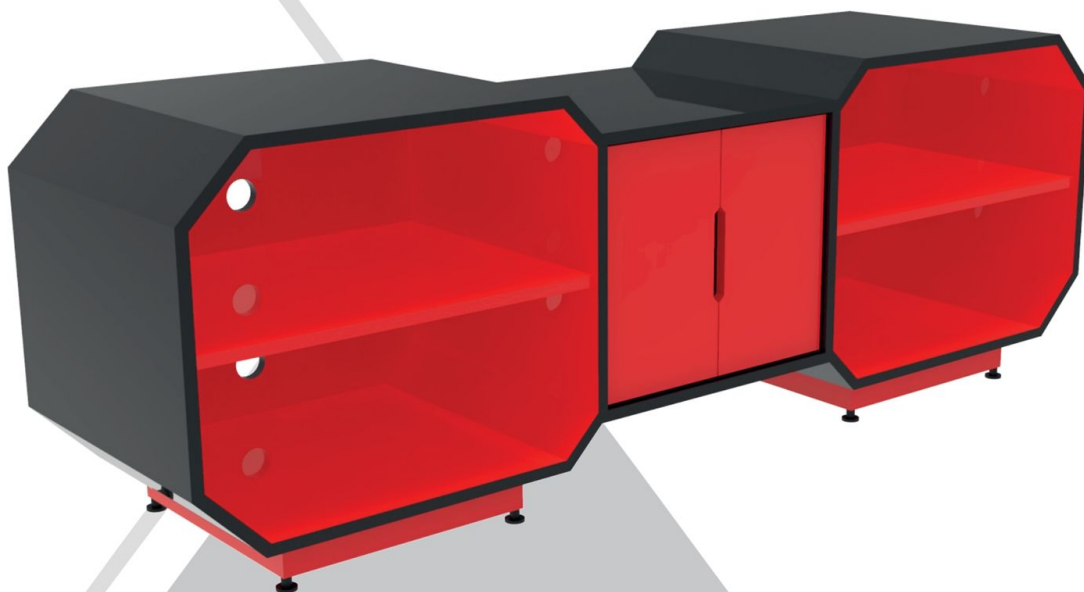

89

RUBRUM CONSOLAS

60 cm de altura
2.20 m de ancho
60 cm de profundidad

DIMENSIONES

DETALLES

- Cajones de almacenamiento
- Áreas para consolas
- Pasacables

ALDRIN CONSOLAS

55 cm de altura
1.80 m de ancho
50 cm de profundidad

DIMENSIONES

DETALLES

- Cajones de almacenamiento
- Áreas para consolas
- Pasacables

BILLS CONSOLAS

60 cm de altura
1.80 m de ancho
50 cm de profundidad

DIMENSIONES

DETALLES

- Cajones de almacenamiento
- Áreas para consolas
- Pasacables

SHELBY CONSOLAS

60 cm de altura
2 m de ancho
50 cm de profundidad

DIMENSIONES

DETALLES

- Cajones de almacenamiento
- Áreas para consolas
- Pasacables

LINEA

MUSIGNAL

BERLINER MUSICAL