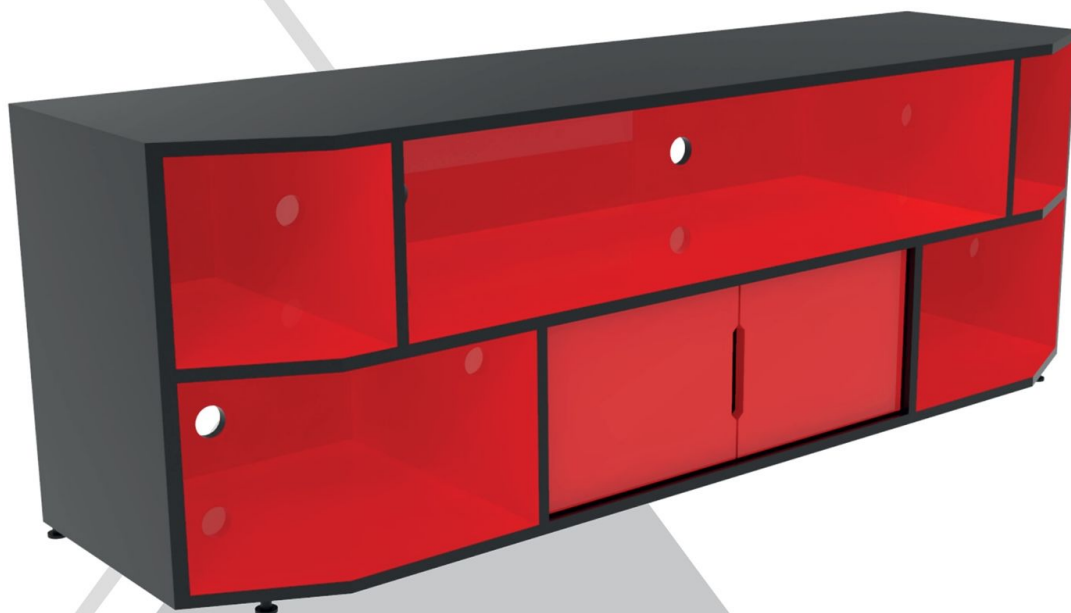

MALUM CONSOLAS

60 cm de altura
1.80 m de ancho
50 cm de profundidad

DIMENSIONES