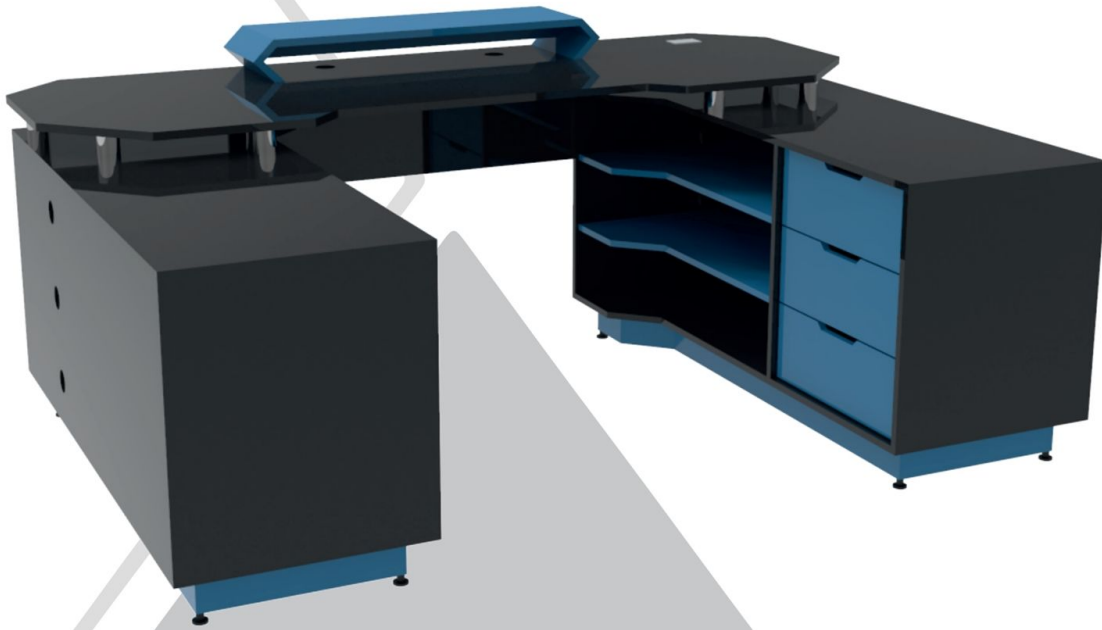

DIMENSIONES

DETALLES

- Cubierta con corte ergonómico
- Cajonera abierta
- Cajonera de almacenamiento
- Base para monitor
- Pasacables
- Caja de contactos
- Smart led

70

LOWER ESCUADRA

75 cm de altura
1.80 m de largo
1.80 m de ancho
70 cm de profundidad

DIMENSIONES

DETALLES

- Cubierta con corte ergonómico
- Cajonera abierta
- Librero para coleccionables
- Base para monitor
- Pasacables
- Caja de contactos
- Smart led

LINEA

GENER

72

MAIDANA CENTER

75 cm de altura
2 m de largo
1.50 m de ancho
70 cm de profundidad

DIMENSIONES

DETALLES

- Cubierta con corte ergonómico
- Cajonera abierta
- Cajonera de almacenamiento
- Base para monitor
- Pasacables
- Caja de contactos
- Smart led

EXEMPLUM CENTER

75 cm de altura
2 m de largo
1.60 m de ancho
70 cm de profundidad