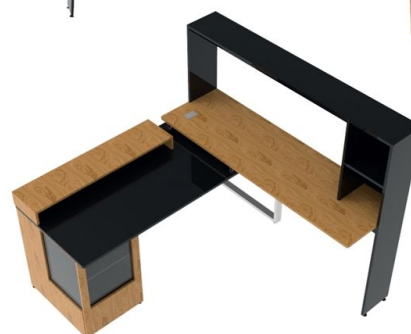

DIMENSIONES

DETALLES

- Cubierta con corte ergonómico
- Área para CPU
- Base para monitor
- Repisa para coleccionables
- Pasacables
- Caja de contactos
- Smart led

58

CROSS ESCUADRA

75 cm de altura
1.65 m de largo
1.65 m de ancho
70 cm de profundidad

DIMENSIONES

DETALLES

- Base para monitor
- Cajonera con puerta de acrilico
- Pata metalica
- Librero para coleccionables
- Pasacables
- Caja de contactos
- Smart led

SLAYER ESCUADRA

75 cm de altura
1.70 m de largo
1.70 m de ancho
70 cm de profundidad