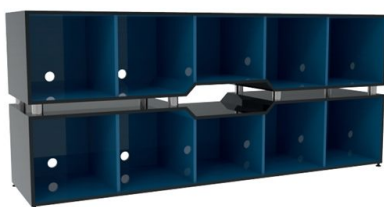

DETALLES

- Áreas para consolas

- Pasacables