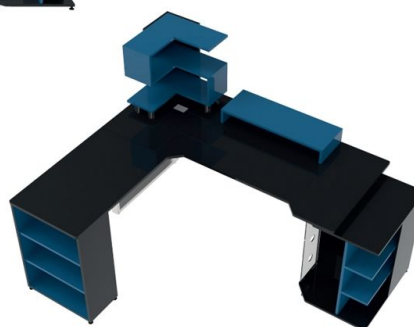

DIMENSIONES

DETALLES

- Cubierta con corte ergonómico
- Cajonera para consolas
- Base para monitor
- Librero para coleccionables
- Pasacables
- Caja de contactos
- Smart led

S7

SOUL ESCUADRA

75 cm de altura
1.85 m de largo
1.50 m de ancho
70 cm de profundidad

DIMENSIONES

DETALLES

- Cubierta con corte ergonómico
- Área para CPU
- Base para monitor
- Repisa para coleccionables
- Pasacables
- Caja de contactos
- Smart led

58

CROSS ESCUADRA

75 cm de altura
1.65 m de largo
1.65 m de ancho
70 cm de profundidad