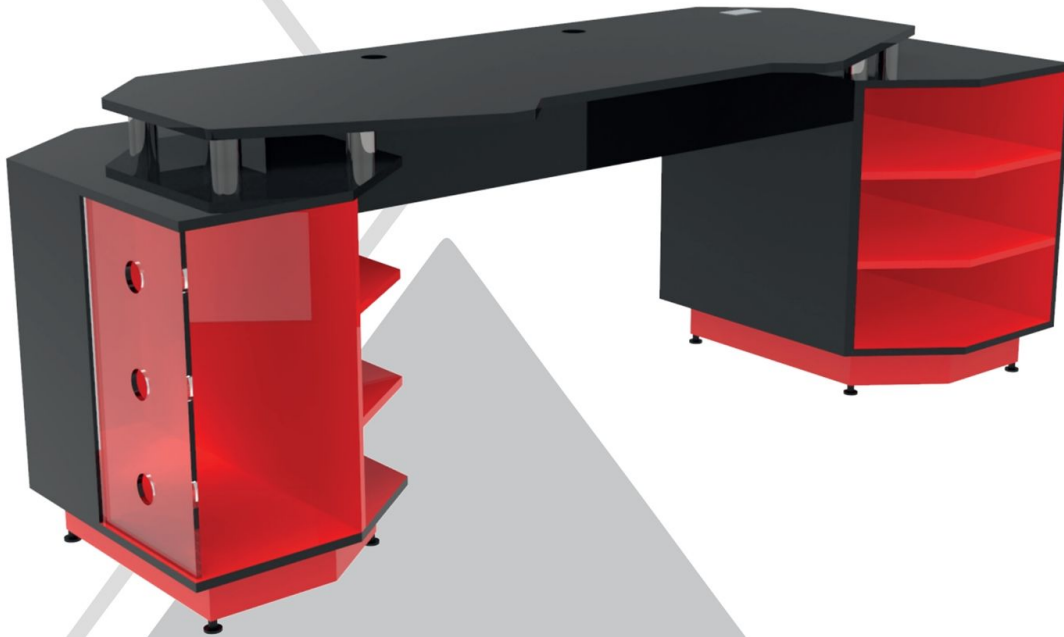

DIMENSIONES

DETALLES

- Cubierta con corte ergonómico
- Cajonera para consolas
- Área para CPU
- Pasacables
- Caja de contactos
- Smart led

48

CARNAGE ELITE

75 cm de altura
2.00 m de ancho
85 cm de profundidad

DIMENSIONES

DETALLES

- Cubierta con corte ergonómico
- Cajonera para consolas
- Área para CPU
- Pasacables
- Caja de contactos
- Smart led

LINEA

ESQUADRA

BULLETE ESCUADRA

75 cm de altura
1.50 m de largo
1.50 m de ancho
70 cm de profundidad

DIMENSIONES

DETALLES

- Cubierta con corte ergonómico
- Cajonera para consolas
- Base para monitor
- Pasacables
- Caja de contactos
- Smart led

RISE ESCUADRA

75 cm de altura
1.50 m de largo
1.50 m de ancho
70 cm de profundidad