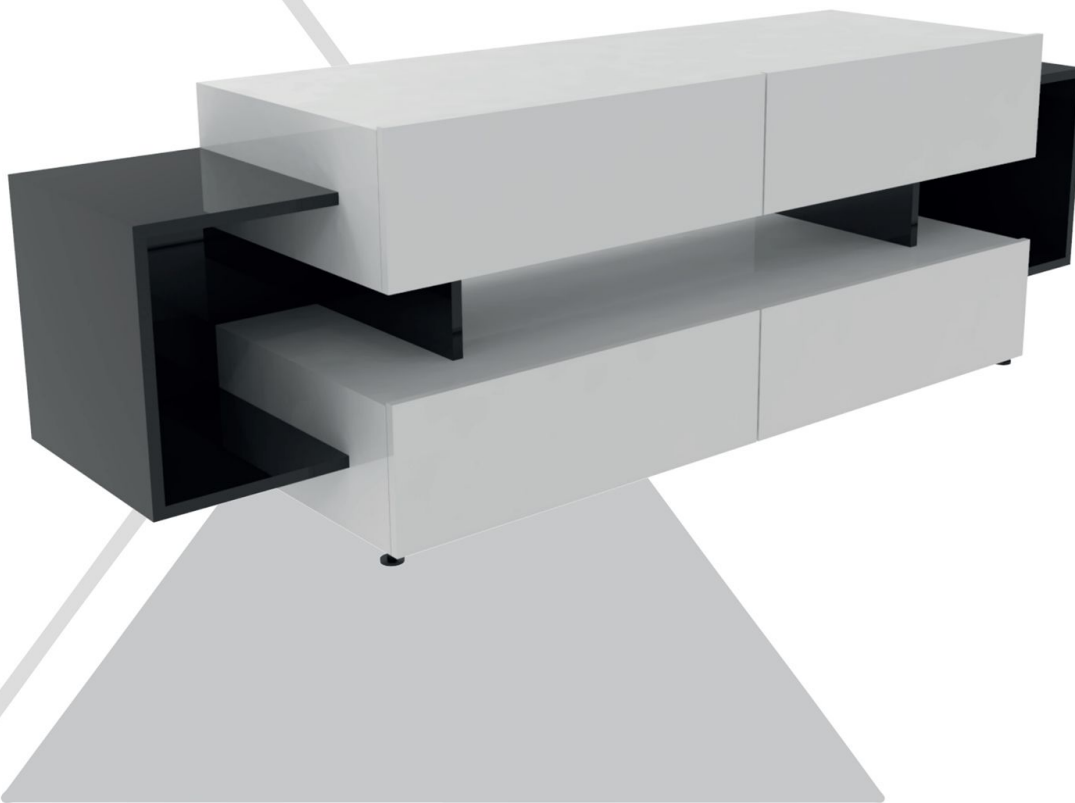

INVADER CONSOLAS

60 cm de altura
2 m de ancho
50 cm de profundidad

DIMENSIONES

DETALLES

- Cajones de almacenamiento
- Áreas para consolas
- Pasacables