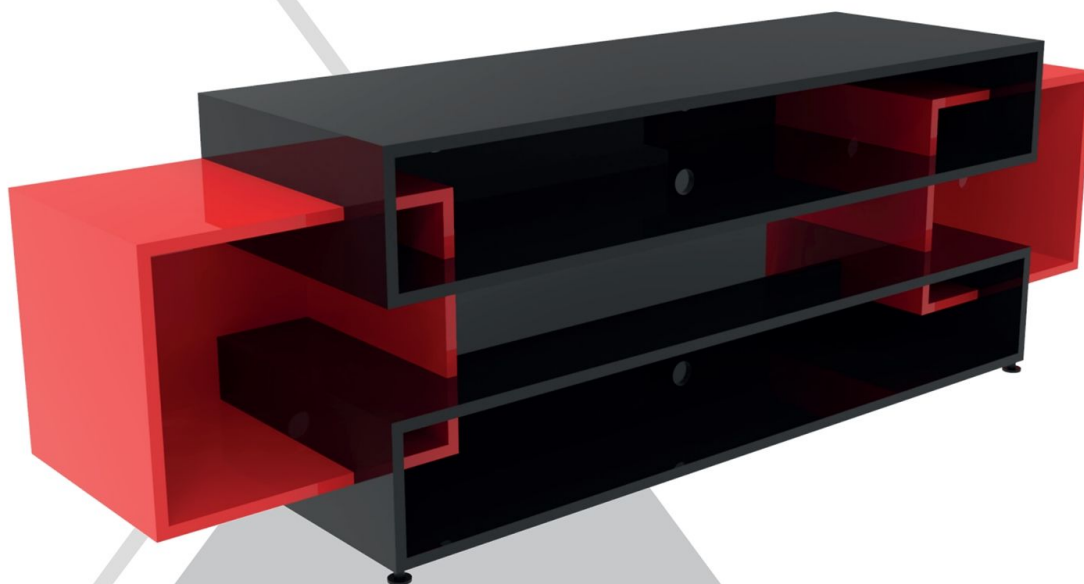

DIMENSIONES

DETALLES

- Áreas para consolas

- Pasacables

PIXEL CONSOLAS

60 cm de altura
2 m de ancho
50 cm de profundidad

DIMENSIONES

DETALLES