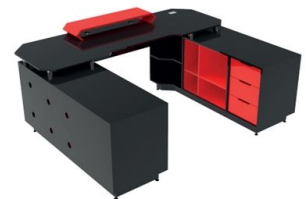

EXEMPLUM CENTER

75 cm de altura
2 m de largo
1.60 m de ancho
70 cm de profundidad

DIMENSIONES