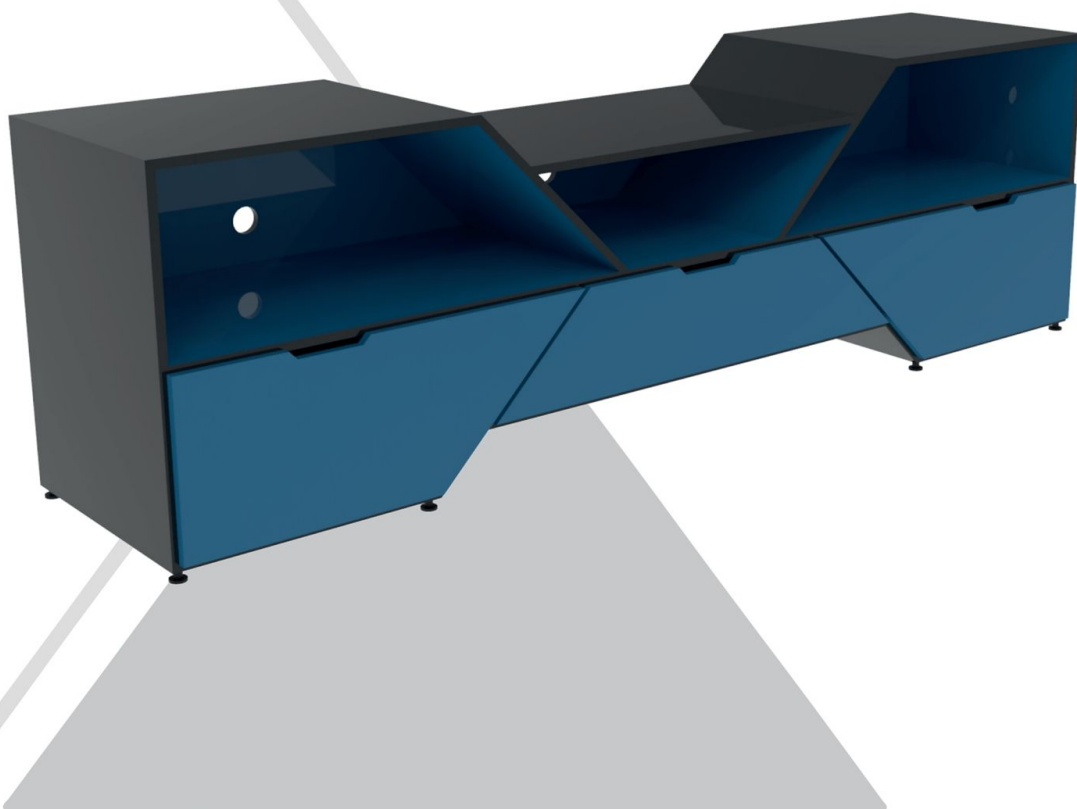

DETALLES

- Cajones de almacenamiento
- Áreas para consolas
- Pasacables

88

MOTLEY CONSOLAS

65 cm de altura
2.20 m de ancho
50 cm de profundidad

DIMENSIONES

DETALLES

- Cajones de almacenamiento
- Áreas para consolas
- Pasacables

89

RUBRUM CONSOLAS

60 cm de altura
2.20 m de ancho
60 cm de profundidad

DIMENSIONES

DETALLES

- Cajones de almacenamiento
- Áreas para consolas
- Pasacables

ALDRIN CONSOLAS

55 cm de altura
1.80 m de ancho
50 cm de profundidad