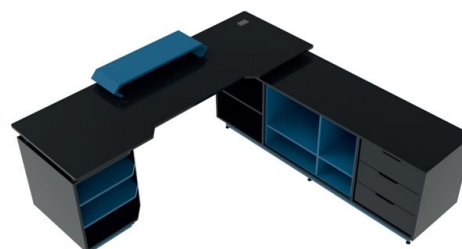

DETALLES

- Cubierta con corte ergonómico
- Cajonera abierta
- Cajonera de almacenamiento
- Base para monitor
- Pasacables
- Caja de contactos
- Smart led