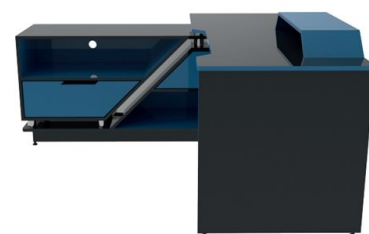

DETALLES

- Cubierta con corte ergonómico
- Base para monitor
- Cajon de almacenamiento
- Pasacables
- Caja de contactos
- Smart led