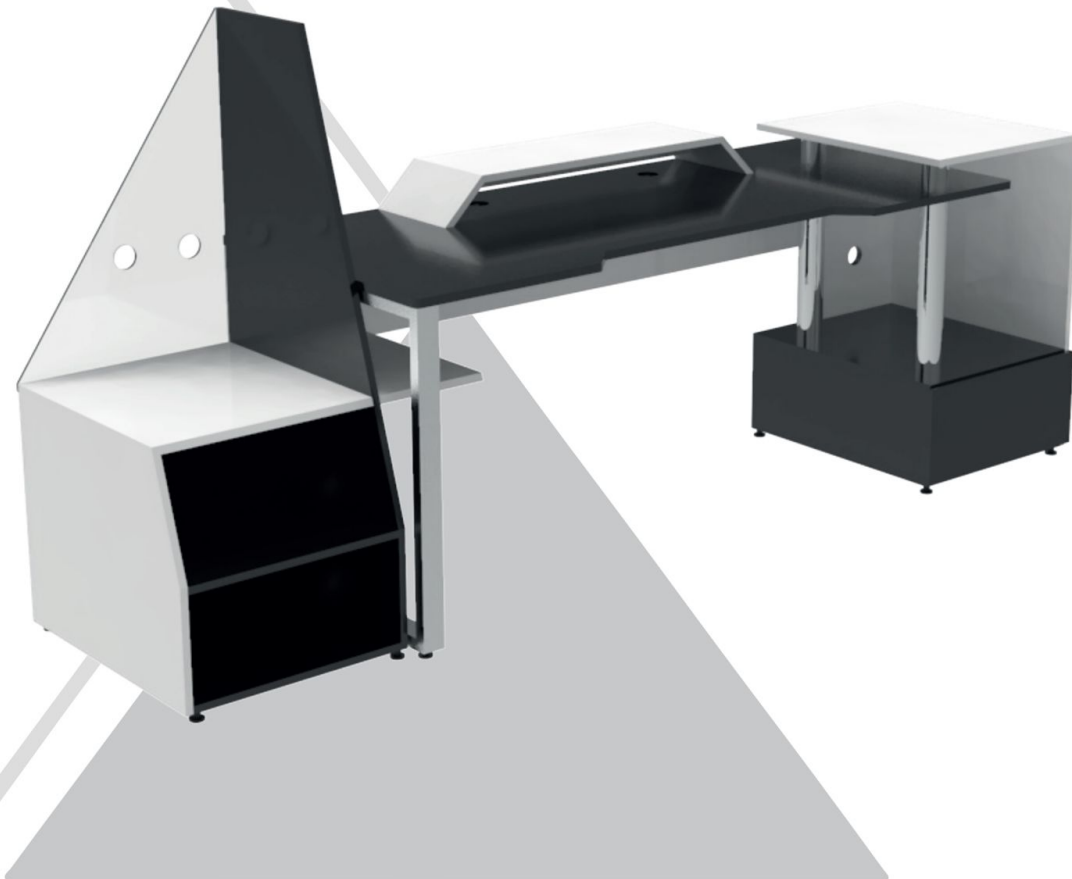

80 cm de altura
1.40 m de largo
1.40 m de ancho
60 cm de profundidad

DIMENSIONES

DETALLES

- Cubierta con corte ergonómico
- Cajonera abierta
- Patas de melamina estilo Starter
- Pasacables
- Caja de contactos
- Smart led

DIMENSIONES

DETALLES

- Cubierta con corte ergonómico
- Pata metálica
- Área para CPU
- Repisas para consolas
- Base para monitor
- Pasacables
- Caja de contactos
- Smart led

THOR ELITE

75 cm de altura
1.80 m de ancho
70 cm de profundidad

- Cubierta con corte ergonómico
- Pata metálica
- Cajón de almacenamiento
- Área para CPU
- Librero para coleccionables
- Pasacables
- Caja de contactos
- Smart led

36

MASTER ELITE

75 cm de altura
2.50 m de ancho
70 cm de profundidad

DIMENSIONES

DETALLES

- Cubierta con corte ergonómico
- Pata metálica
- Cajonera
- Área para CPU
- Base para monitor
- Pasacables
- Caja de contactos
- Smart led

37

FORTRESS ELITE

75 cm de altura
1.80 m de ancho
70 cm de profundidad