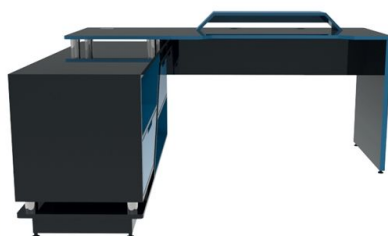

DETALLES

- Cubierta con corte ergonómico
- Base para monitor
- Cajon de almacenamiento
- Pasacables
- Caja de contactos
- Smart led