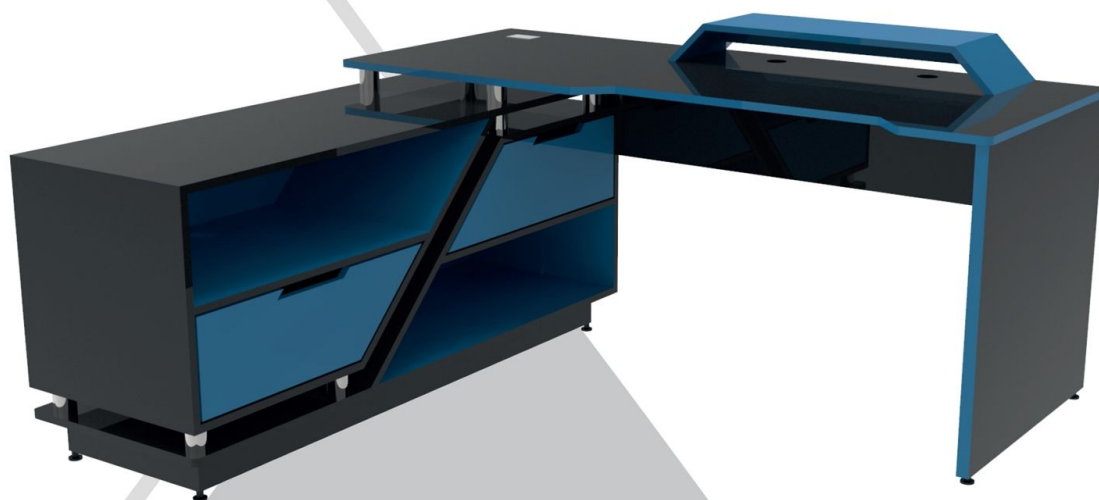

DIMENSIONES

DETALLES

- Cubierta con corte ergonómico
- Área para CPU
- Base para monitor
- Repisa para coleccionables
- Pasacables
- Caja de contactos
- Smart led

58

CROSS ESCUADRA

75 cm de altura
1.65 m de largo
1.65 m de ancho
70 cm de profundidad

DIMENSIONES

DETALLES

- Base para monitor
- Cajonera con puerta de acrilico
- Pata metalica
- Librero para coleccionables
- Pasacables
- Caja de contactos
- Smart led

SLAYER ESCUADRA

75 cm de altura
1.70 m de largo
1.70 m de ancho
70 cm de profundidad

DIMENSIONES

DETALLES

- Cubierta con corte ergonómico
- Base para monitor
- Cajon de almacenamiento
- Pasacables
- Caja de contactos
- Smart led

60

DIABLO ESCUADRA

75 cm de altura
1.70 m de largo
1.70 m de ancho
70 cm de profundidad