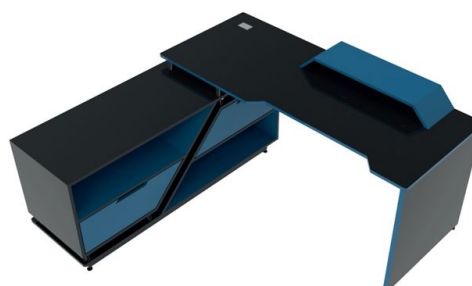

DIMENSIONES

DETALLES

- Cubierta con corte ergonómico
- Área para CPU
- Base para monitor
- Repisa para coleccionables
- Pasacables
- Caja de contactos
- Smart led

58

CROSS ESCUADRA

75 cm de altura
1.65 m de largo
1.65 m de ancho
70 cm de profundidad

DIMENSIONES

DETALLES

- Base para monitor
- Cajonera con puerta de acrilico
- Pata metalica
- Librero para coleccionables
- Pasacables
- Caja de contactos
- Smart led

SLAYER ESCUADRA

75 cm de altura
1.70 m de largo
1.70 m de ancho
70 cm de profundidad

DIMENSIONES

DETALLES

- Cubierta con corte ergonómico
- Base para monitor
- Cajon de almacenamiento
- Pasacables
- Caja de contactos
- Smart led

60

DIABLO ESCUADRA

75 cm de altura
1.70 m de largo
1.70 m de ancho
70 cm de profundidad