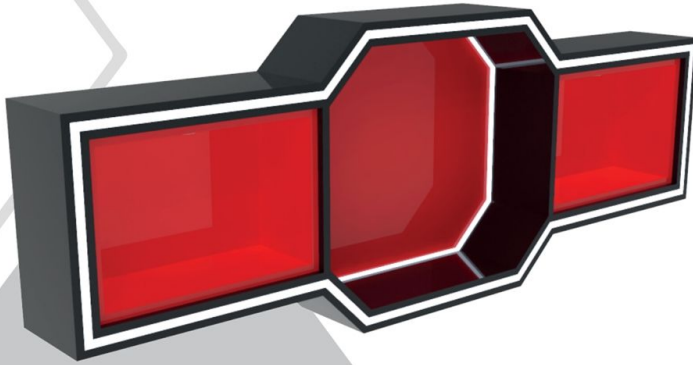

FLUME REPISAS

DIMENSIONES
Alto: 600mm
Ancho: 1650mm
Profundidad: 200mm