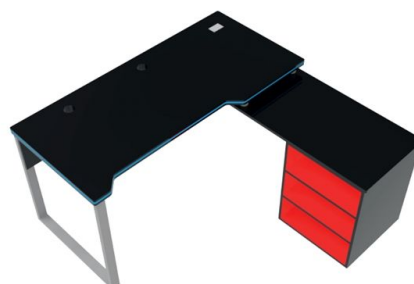

OMEGA SQUAD STARTER

80 cm de altura
1.50 m de largo
1.50 m de ancho
70 cm de profundidad

DIMENSIONES

DETALLES

- Cubierta Inteligente con corte ergonómico
- Patas metálicas
- Cajonera abierta
- Pasacables
- Caja de contactos
- Smart led

LINEA

SLIM

LOS JEFES G&G

BEGINNER SLIM

75 cm de altura
1.20 m de ancho
70 cm de profundidad

DIMENSIONES

DETALLES

- Cubierta con corte ergonómico
- Patas de melamina
- Cajonera abierta
- Base para monitor
- Pasacables
- Caja de contactos
- Smart led

18

ROOKIE SLIM

75 cm de altura
1,60 m de ancho
70 cm de profundidad

DIMENSIONES

DETALLES

- Cubierta con corte ergonómico
- Patas de melamina
- Cajonera abierta
- Base para monitor
- Pasacables
- Caja de contactos
- Smart led