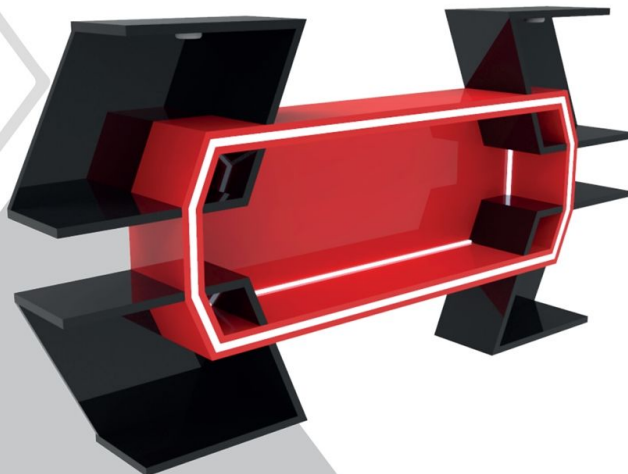

PARANOID REPISAS

DIMENSIONES
Alto: 844mm
Ancho: 1700mm
Profundidad: 200mm